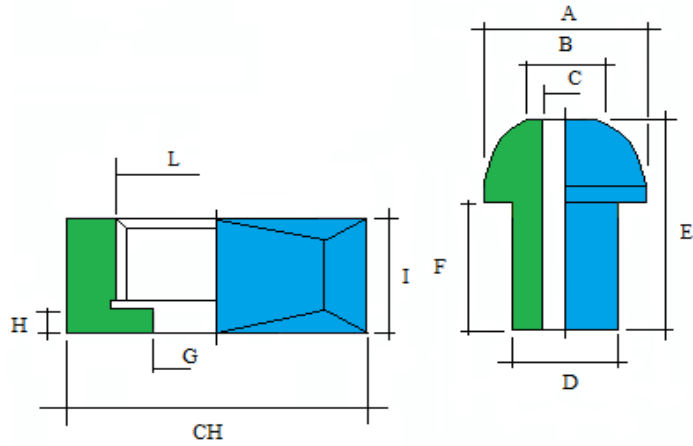

Demer S.r.l.

Via Padana Superiore, 36
20065 INZAGO MI
www.demer-flessibili.com

Telefono 02 954 87 86

Fax 02 953 10 489

e-mail: info@demer-flessibili.com

DN	6	8	10	12	20	25	32	40	50	65	80	100
Imperial	1/8"	1/4"	3/8"	1/2"	3/4"	1"	1.1/4"	1.1/2"	2"	2.1/2"	3"	4"
A		11	14,5	18,5	24	30	38	45	55	72	84	
B	0	6,5	10,6	13	17,8	22,5	28,5	35	45,6	63,5	73	0
C	0	4,25	9	10	16	20	26	32	42	62	72	0
D	0	8	12,7	15,8	21,1	27	34,9	40	51,7	67,7	78	0
E	0	21	30	30	32	38	42,5	44	45	42	51	0
F	0	15	22	23	23	28,4	31	32	32	28	35	0
G	0	9,4	13,4	16,2	22	27,6	35,6	41,6	52,7	68	78	0
H	0	3	4	3,5	4	4,5	4	4	5	5	6,5	0
I	0	13	16	17	20	23	22	23	25,5	30	32,5	0
CH	0	17	22	27	32	38	46	55	65	80	10,5	0